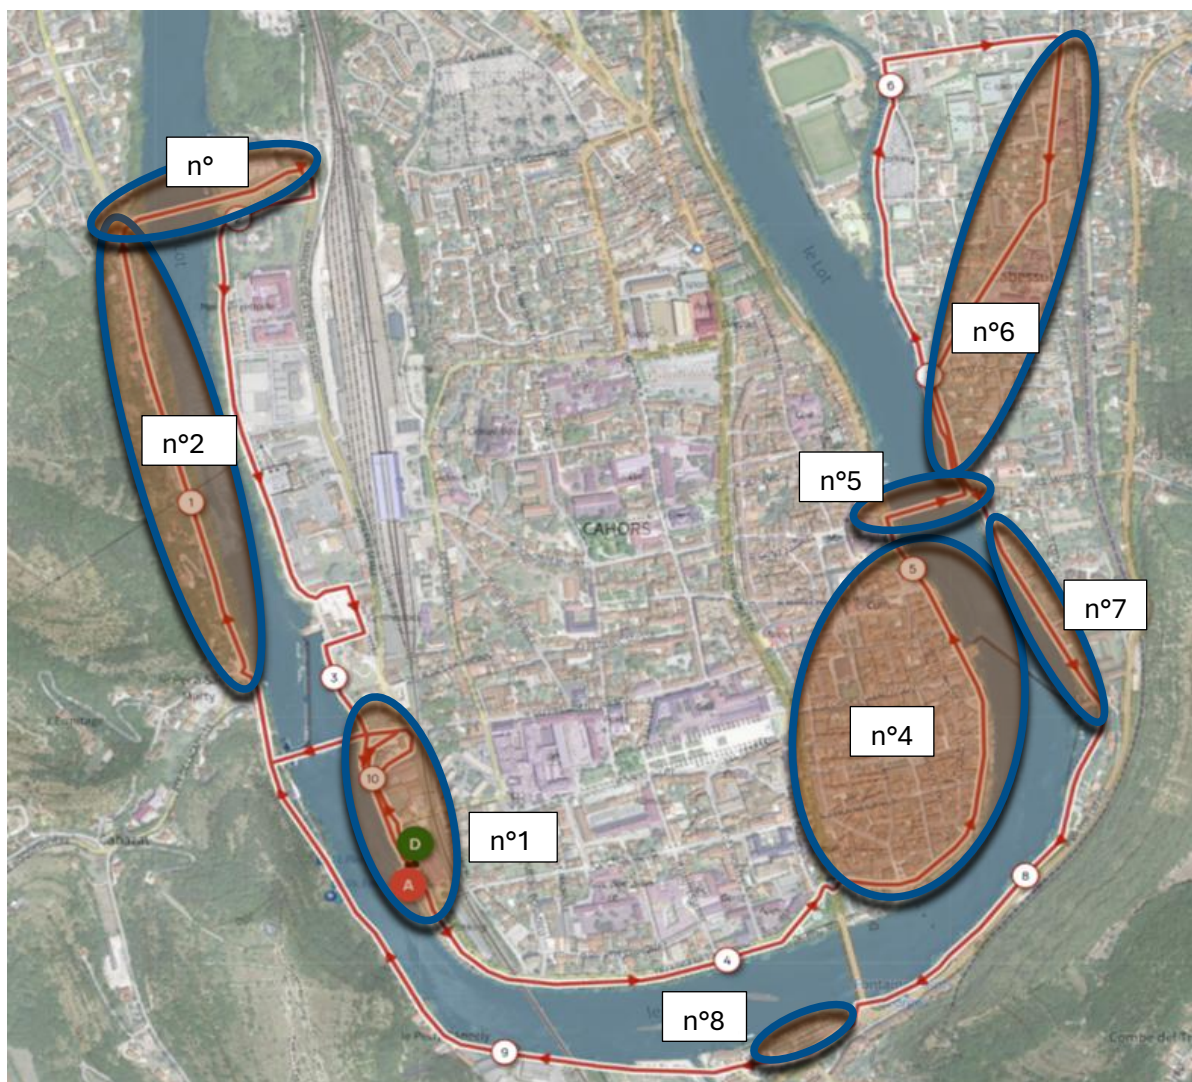

30/11/2025 - Course des 10km des « Héros de l'hiver »
Les voiries avec contraintes dimanche 30 Novembre

Les voiries avec contraintes dimanche 30 Novembre

N°	Lieu	Traitement	Plage horaire	Durée
(1)	ALLEE DES SOUPIRS	ROUTE BARRÉE	09h30 / 12h30	3h
	Av. PIERRE SEMARD : De L'ALLEE DES SOUPIRS au PONT VALENTRE	ROUTE BARRÉE	10h00 / 10h15	15min
(2)	Av. MERMOZ COLLENOT et GUYNEMER	ROUTE BARRÉE (sauf riverains)	10h00 / 10h30	30min
(3)	PONT STEPHANE HESSEL, GIR. DE LATTRE DE TASSIGNY	Circulation alternée	10h00 / 10h30	30min
(4)	Giratoire SCHOELCHER	Circulation alternée	10h00 / 11h00	1h
	COURS VAXIS, QUAI SEGUR D'AGUESSEAU et CHAMPOLLION	ROUTE BARRÉE		
(5)	PONT DE CABESSUT	Circulation alternée	10h15 / 11h00	45min
(6)	RONDPOINT PONT DE CABESSUT Rive gauche	Circulation alternée	10h15 / 11h30	1h15
	QUAI DE LA VERRERIE PLACE et RUE DE LA CROIX	ROUTE BARRÉE (sauf riverains)		
	RTE DU PAYRAT	ROUTE BARRÉE		
(7)	QUAI JEAN LAGRIVE ET MOULIN DE COTY	ROUTE BARRÉE	10h15 / 11h30	1h15
(8)	PARKING PIERRE COMBES 	Certaines places interdites au stationnement	09h30 / 12h00	02h30